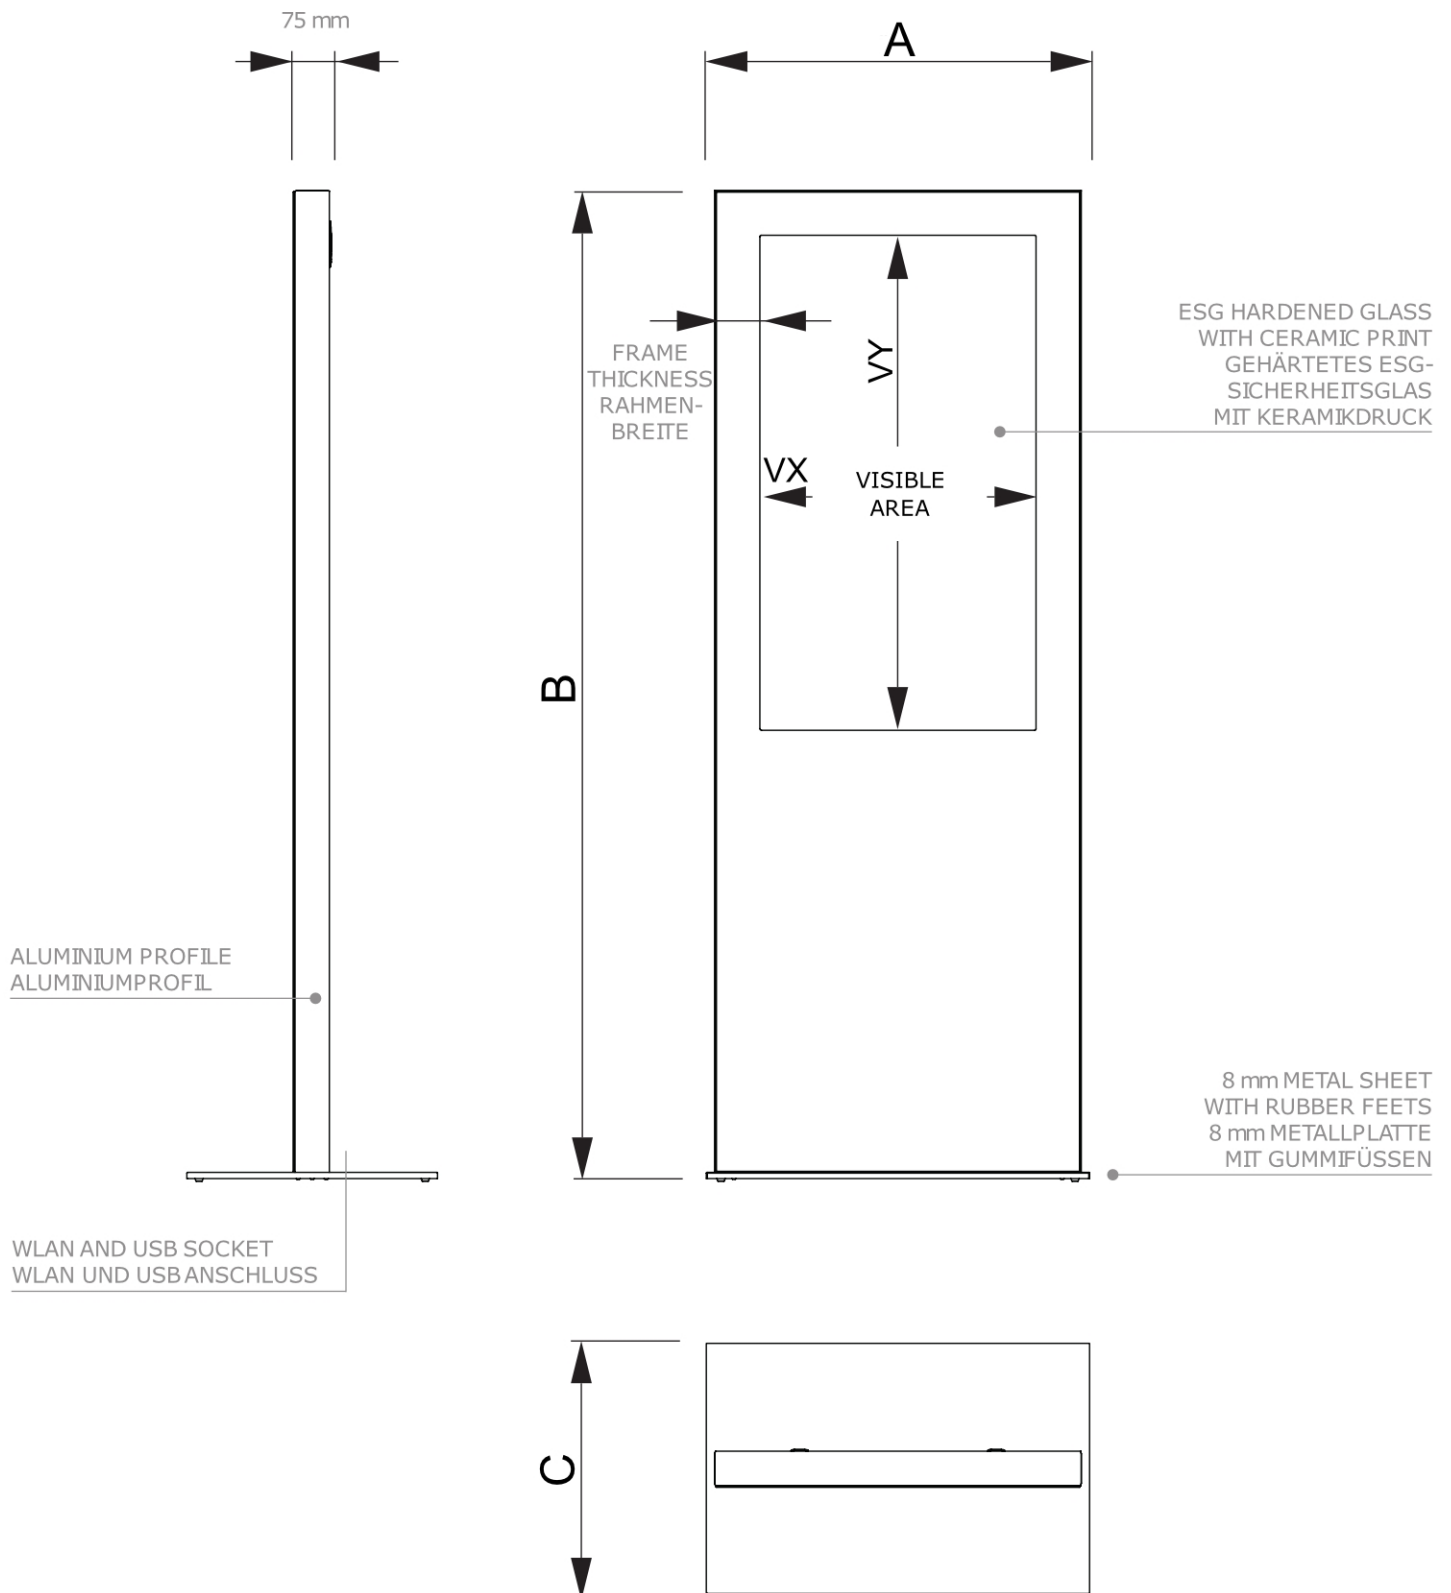

PRODUKTOVÝ LIST

Digitální tenký totem Černý s monitorem Samsung 50"

DISTOTEMBL50ESF